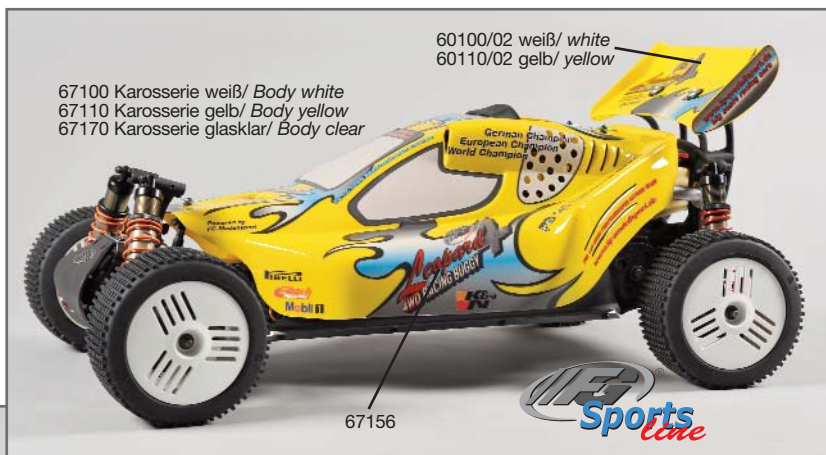

**Leopard 4 Sportsline/ RTR, clear bodyshell**

**Leopard 4 Sportsline/ RTR, carrosserie transparente**

Best.-Nr./ Item N°./ Réf. 67050R

**Leopard 4 Sportsline, glasklare Karosserie**

**Leopard 4 Sportsline, clear bodyshell**

**Leopard 4 Sportsline, carrosserie transparente**

Best.-Nr./ Item N°./ Réf. 67050

A.67040R-67050R-060911

**4WD**

**RTR**  
Ready-to-Run

**26.com**

60100/02 weiß/ white  
60110/02 gelb/ yellow

67100 Karosserie weiß/ Body white  
67110 Karosserie gelb/ Body yellow  
67170 Karosserie glasklar/ Body clear