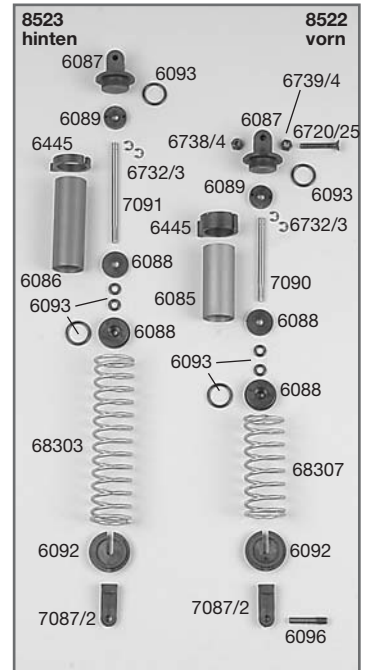

Original FG Ersatz- und Tuningteile Original FG Ersatz- und Tun

Ersatzteilliste für:

Best.-Nr. 60000R, 60020R, 60050

Best.-Nr. Bezeichnung

05014/05 Bolzen f. Akkuhalter, 2St.
 05019/01 Druckfeder 0,4x5x20mm, 2St.
 06010/01 Alu-Chassis Zenoah, 1St.
 06011 Schweller links/rechts je 1St.
 06013 Karosseriekammern, 10St.
 06020 Alu-Stellringe 2,1mm, 5St.
 06022/01 Antennenrohr m. Halter, 1St.
 06023 Servo-Saver A/B, 1St.
 06024 Servo-Saver-Achse/Scheibe, 1St.
 06025/02 Servo-Saver Feder neu, 1St.
 06026/01 Gestänge M4x51mm, 2St.
 06027 Kugelgelenk 6mm mit Kugel, 6St.
 06027/06 Stahlkugel 6mm, 5St.
 06028/01 Spurstange rechts + links 1:6, 74mm, 2St.
 06029/07 Kugelgelenk für M6 neu, 4St.
 06029/08 Kugelgelenk für M8 neu, 4St.
 06030 Stahlkugel 10x10,75, 4St.
 06031 Überrollbügel, 1St.
 06033 Spoilerhalter, 1St.
 06034/01 Kunststoffteil f. Versteifungsstrebe, 2St.
 06036/05 FG Kugellager 10x19x7 m. Fettfüllung, 2St.
 06037/01 Stahl-Befestigungssplatten, 2St.
 06038 Motor-Befestigungsscheiben, 4St.
 06039/06 Getriebeplatte 06, 1St.
 06039/07 GFK-Bremssplatte, 2 St.
 06040/05 FG Kugellager 10x22x6 m. Fettfüllung, 2St.
 06041 Getriebeachse-Stahl 10mm, 1St.
 06042/01 Bremsvierkant 97 neu, 1St.
 06044/01 Bremsscheibe-Epoxy 97 neu, 1St.
 06045/01 Bremswelle 97 neu/Bremshebel je 1St.
 06045/03 Bremshebel 30mm, 1St.
 06048/02 Stahl-Zahnrad groß 48Z., 1St.
 06049/01 Kupplungsglocke, 1St.
 06050 Zahnradmitnehmer 60mm, 1St.
 06051 Dämpfungsgummi, 4St.
 06061 Hinterachsbock links, 1St.
 06062 Hinterachsbock rechts, 1St.
 06063/05 FG Kugellager 12x28x8 m. Fettfüllung, 2St.
 06064 Differential-Gehäuse, 1St.
 06065/01 Kunststoff-Diff.-Hülse, 1St.
 06065/05 Differential-Keil, 1St.
 06066/02 Diff.-Kegelzahnrad A verstärkt, 2St.
 06067/02 Diff.-Kegelzahnrad B verstärkt, 2St.
 06068 Diff.-Kegelradachse, 1St.
 06069/01 Diff.-Antriebsachse steckbar, 1St.
 06071 Alu-Getriebeplatine, 1St.
 06072/02 Querlenker hi. unt. einstellb. Monster, 1St.
 06073 Querlenkerstift hinten unten, 2St.
 06074/02 Querlenker hinten oben f. M8, 2St.
 06075 Querlenkerstift hinten oben, 2St.
 06076/01 Querlenk.-Gewindestift.hint./ob.61mm, 2St.
 06077 Achsschenkel hinten erhöht li./re., 2St.
 06077/05 Stahlkugel 10x13 f.Achsschenkel hi., 2St.
 06077/08 Distanzbuchse f. Achsschenkel hinten, 2St.
 06078/05 FG Kugellager 8x22x7 m. Fettfüllung, 2St.
 06079 Antriebsachse hinten, 1St.
 06080 Antriebswelle hinten, 1St.
 06081/01 Stahlkugel 5/10x15, 4St.
 06082 Zahnradschutz, 1St.
 06085 Stoßdämpfergehäuse vorne, 1St.
 06086 Stoßdämpfergehäuse hinten, 1St.
 06087 Dämpferverschluß oben, 2St.
 06088 Dämpferverschluß A+B unten, 2St.
 06089 Dämpferkolben 2-Loch, 2St.
 06092 Federteller, 2St.
 06093 Dämpfer-Dichtungssatz, 4St.
 06096 Dämpfer-Befestigungsschraube M5, 4St.
 06097 Vorderachsbock A, 1St.