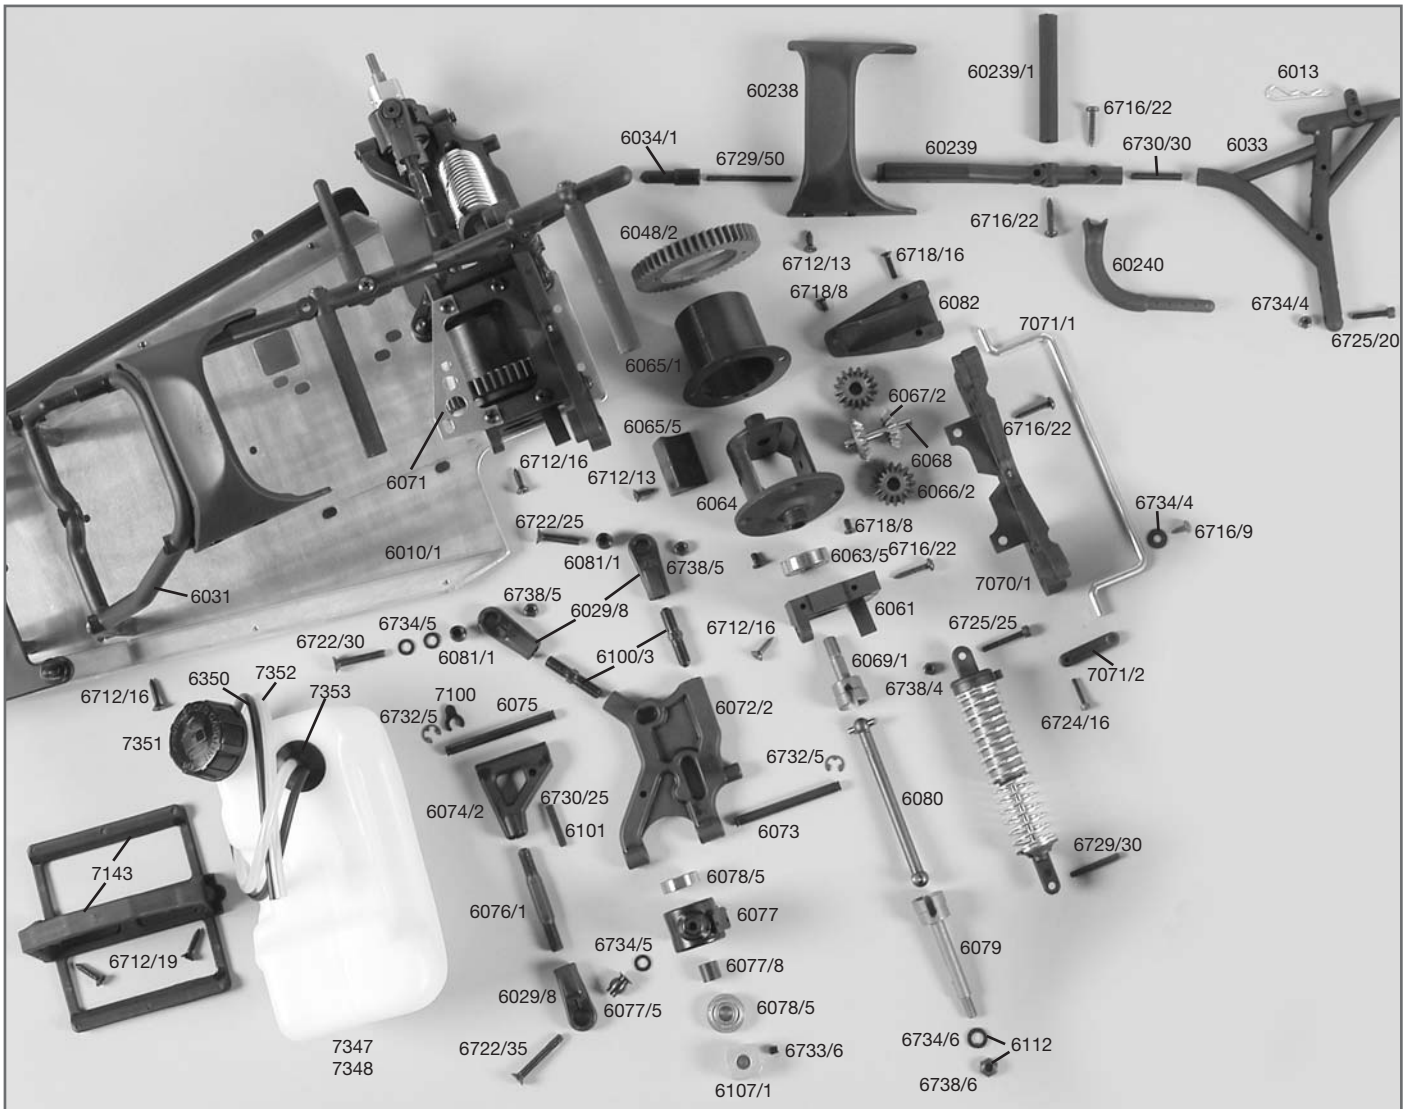

Original FG Ersatz- und Tuningteile Original FG Ersatz- und Tun

Ersatzteilliste für:

Best.-Nr. 60000R, 60020R, 60050

Best.-Nr. Bezeichnung

05014/05 Bolzen f. Akkuhalter, 2St.
 05019/01 Druckfeder 0,4x5x20mm, 2St.
 06010/01 Alu-Chassis Zenoah, 1St.
 06011 Schweller links/rechts je 1St.
 06013 Karosseriekammern, 10St.
 06020 Alu-Stellringe 2,1mm, 5St.
 06022/01 Antennenrohr m. Halter, 1St.
 06023 Servo-Saver A/B, 1St.
 06024 Servo-Saver-Achse/Scheibe, 1St.
 06025/02 Servo-Saver Feder neu, 1St.
 06026/01 Gestänge M4x51mm, 2St.
 06027 Kugelgelenk 6mm mit Kugel, 6St.
 06027/06 Stahlkugel 6mm, 5St.
 06028/01 Spurstange rechts + links 1:6, 74mm, 2St.
 06029/07 Kugelgelenk für M6 neu, 4St.
 06029/08 Kugelgelenk für M8 neu, 4St.
 06030 Stahlkugel 10x10,75, 4St.
 06031 Überrollbügel, 1St.
 06033 Spoilerhalter, 1St.
 06034/01 Kunststoffteil f. Versteifungsstrebe, 2St.
 06036/05 FG Kugellager 10x19x7 m. Fettfüllung, 2St.
 06037/01 Stahl-Befestigungssplatten, 2St.
 06038 Motor-Befestigungsscheiben, 4St.
 06039/06 Getriebeplatte 06, 1St.
 06039/07 GFK-Bremssplatte, 2 St.
 06040/05 FG Kugellager 10x22x6 m. Fettfüllung, 2St.
 06041 Getriebeachse-Stahl 10mm, 1St.
 06042/01 Bremsvierkant 97 neu, 1St.
 06044/01 Bremsscheibe-Epoxy 97 neu, 1St.
 06045/01 Bremswelle 97 neu/Bremshebel je 1St.
 06045/03 Bremshebel 30mm, 1St.
 06048/02 Stahl-Zahnrad groß 48Z., 1St.
 06049/01 Kupplungsglocke, 1St.
 06050 Zahnradmitnehmer 60mm, 1St.
 06051 Dämpfungsgummi, 4St.
 06061 Hinterachsbock links, 1St.
 06062 Hinterachsbock rechts, 1St.
 06063/05 FG Kugellager 12x28x8 m. Fettfüllung, 2St.
 06064 Differential-Gehäuse, 1St.
 06065/01 Kunststoff-Diff.-Hülse, 1St.
 06065/05 Differential-Keil, 1St.
 06066/02 Diff.-Kegelzahnrad A verstärkt, 2St.
 06067/02 Diff.-Kegelzahnrad B verstärkt, 2St.
 06068 Diff.-Kegelradachse, 1St.
 06069/01 Diff.-Antriebsachse steckbar, 1St.
 06071 Alu-Getriebeplatine, 1St.
 06072/02 Querlenker hi. unt. einstellb. Monster, 1St.
 06073 Querlenkerstift hinten unten, 2St.
 06074/02 Querlenker hinten oben f. M8, 2St.
 06075 Querlenkerstift hinten oben, 2St.
 06076/01 Querlenk.-Gewindestift.hint./ob.61mm, 2St.
 06077 Achsschenkel hinten erhöht li./re., 2St.
 06077/05 Stahlkugel 10x13 f.Achsschenkel hi., 2St.
 06077/08 Distanzbuchse f. Achsschenkel hinten, 2St.
 06078/05 FG Kugellager 8x22x7 m. Fettfüllung, 2St.
 06079 Antriebsachse hinten, 1St.
 06080 Antriebswelle hinten, 1St.
 06081/01 Stahlkugel 5/10x15, 4St.
 06082 Zahnradschutz, 1St.
 06085 Stoßdämpfergehäuse vorne, 1St.
 06086 Stoßdämpfergehäuse hinten, 1St.
 06087 Dämpferverschluß oben, 2St.
 06088 Dämpferverschluß A+B unten, 2St.
 06089 Dämpferkolben 2-Loch, 2St.
 06092 Federteller, 2St.
 06093 Dämpfer-Dichtungssatz, 4St.
 06096 Dämpfer-Befestigungsschraube M5, 4St.
 06097 Vorderachsbock A, 1St.