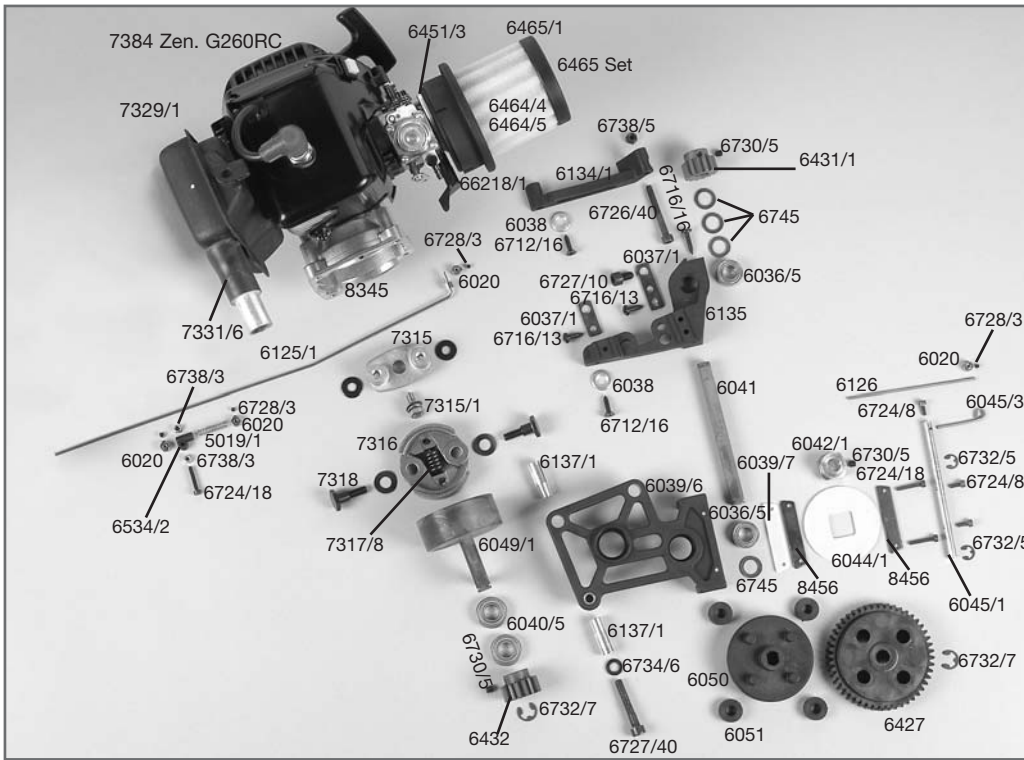

Original FG Ersatz- und Tuningteile Original FG Ersatz- und Tun

Ersatzteilliste für:

Best.-Nr. 60000R, 60020R, 60050

Best.-Nr. Bezeichnung

05014/05 Bolzen f. Akkuhalter, 2St.
 05019/01 Druckfeder 0,4x5x20mm, 2St.
 06010/01 Alu-Chassis Zenoah, 1St.
 06011 Schweller links/rechts je 1St.
 06013 Karosseriekammern, 10St.
 06020 Alu-Stellringe 2,1mm, 5St.
 06022/01 Antennenrohr m. Halter, 1St.
 06023 Servo-Saver A/B, 1St.
 06024 Servo-Saver-Achse/Scheibe, 1St.
 06025/02 Servo-Saver Feder neu, 1St.
 06026/01 Gestänge M4x51mm, 2St.
 06027 Kugelgelenk 6mm mit Kugel, 6St.
 06027/06 Stahlkugel 6mm, 5St.
 06028/01 Spurstange rechts + links 1:6, 74mm, 2St.
 06029/07 Kugelgelenk für M6 neu, 4St.
 06029/08 Kugelgelenk für M8 neu, 4St.
 06030 Stahlkugel 10x10,75, 4St.
 06031 Überrollbügel, 1St.
 06033 Spoilerhalter, 1St.
 06034/01 Kunststoffteil f. Versteifungsstrebe, 2St.
 06036/05 FG Kugellager 10x19x7 m. Fettfüllung, 2St.
 06037/01 Stahl-Befestigungssplatten, 2St.
 06038 Motor-Befestigungsscheiben, 4St.
 06039/06 Getriebeplatte 06, 1St.
 06039/07 GFK-Bremssplatte, 2 St.
 06040/05 FG Kugellager 10x22x6 m. Fettfüllung, 2St.
 06041 Getriebeachse-Stahl 10mm, 1St.
 06042/01 Bremsvierkant 97 neu, 1St.
 06044/01 Bremsscheibe-Epoxy 97 neu, 1St.
 06045/01 Bremswelle 97 neu/Bremshebel je 1St.
 06045/03 Bremshebel 30mm, 1St.
 06048/02 Stahl-Zahnrad groß 48Z., 1St.
 06049/01 Kupplungsglocke, 1St.
 06050 Zahnradmitnehmer 60mm, 1St.
 06051 Dämpfungsgummi, 4St.
 06061 Hinterachsbock links, 1St.
 06062 Hinterachsbock rechts, 1St.
 06063/05 FG Kugellager 12x28x8 m. Fettfüllung, 2St.
 06064 Differential-Gehäuse, 1St.
 06065/01 Kunststoff-Diff.-Hülse, 1St.
 06065/05 Differential-Keil, 1St.
 06066/02 Diff.-Kegelzahnrad A verstärkt, 2St.
 06067/02 Diff.-Kegelzahnrad B verstärkt, 2St.
 06068 Diff.-Kegelradachse, 1St.
 06069/01 Diff.-Antriebsachse steckbar, 1St.
 06071 Alu-Getriebeplatine, 1St.
 06072/02 Querlenker hi. unt. einstellb. Monster, 1St.
 06073 Querlenkerstift hinten unten, 2St.
 06074/02 Querlenker hinten oben f. M8, 2St.
 06075 Querlenkerstift hinten oben, 2St.
 06076/01 Querlenk.-Gewindestift.hint./ob.61mm, 2St.
 06077 Achsschenkel hinten erhöht li./re., 2St.
 06077/05 Stahlkugel 10x13 f.Achsschenkel hi., 2St.
 06077/08 Distanzbuchse f. Achsschenkel hinten, 2St.
 06078/05 FG Kugellager 8x22x7 m. Fettfüllung, 2St.
 06079 Antriebsachse hinten, 1St.
 06080 Antriebswelle hinten, 1St.
 06081/01 Stahlkugel 5/10x15, 4St.
 06082 Zahnradschutz, 1St.
 06085 Stoßdämpfergehäuse vorne, 1St.
 06086 Stoßdämpfergehäuse hinten, 1St.
 06087 Dämpferverschluß oben, 2St.
 06088 Dämpferverschluß A+B unten, 2St.
 06089 Dämpferkolben 2-Loch, 2St.
 06092 Federteller, 2St.
 06093 Dämpfer-Dichtungssatz, 4St.
 06096 Dämpfer-Befestigungsschraube M5, 4St.
 06097 Vorderachsbock A, 1St.