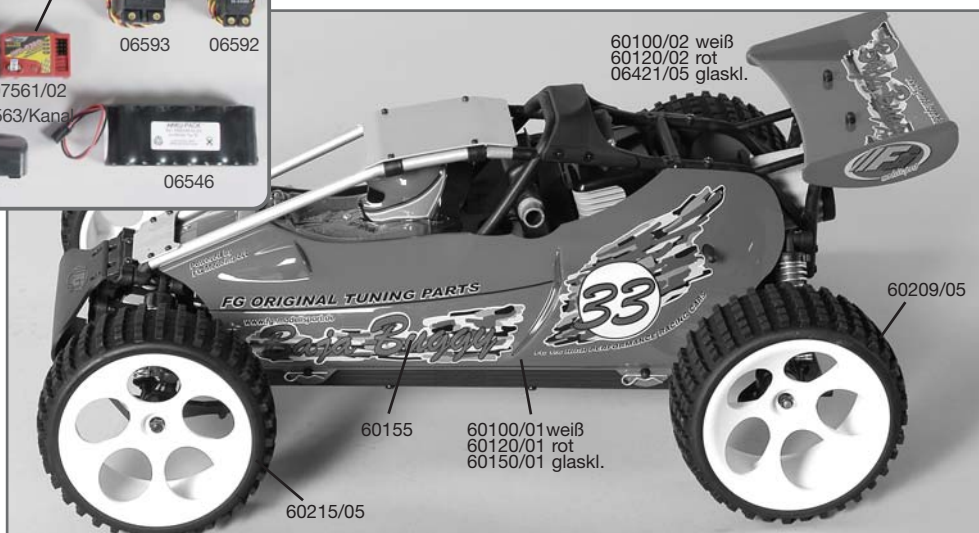

**Explosions-Anleitung für/ Detailed drawing for
FG Baja Buggy/ 26ccm
Best.-Nr./ Item N°. 60000R, 60020R, 60050**

E.60000R-60050-211009

FG Modellsport GmbH
Spannerstr. 2
73650 Winterbach-Germany
Phone: +49 7181 9677-0
Fax: +49 7181 9677-20
info@fg-modellsport.de
www.fg-modellsport.de