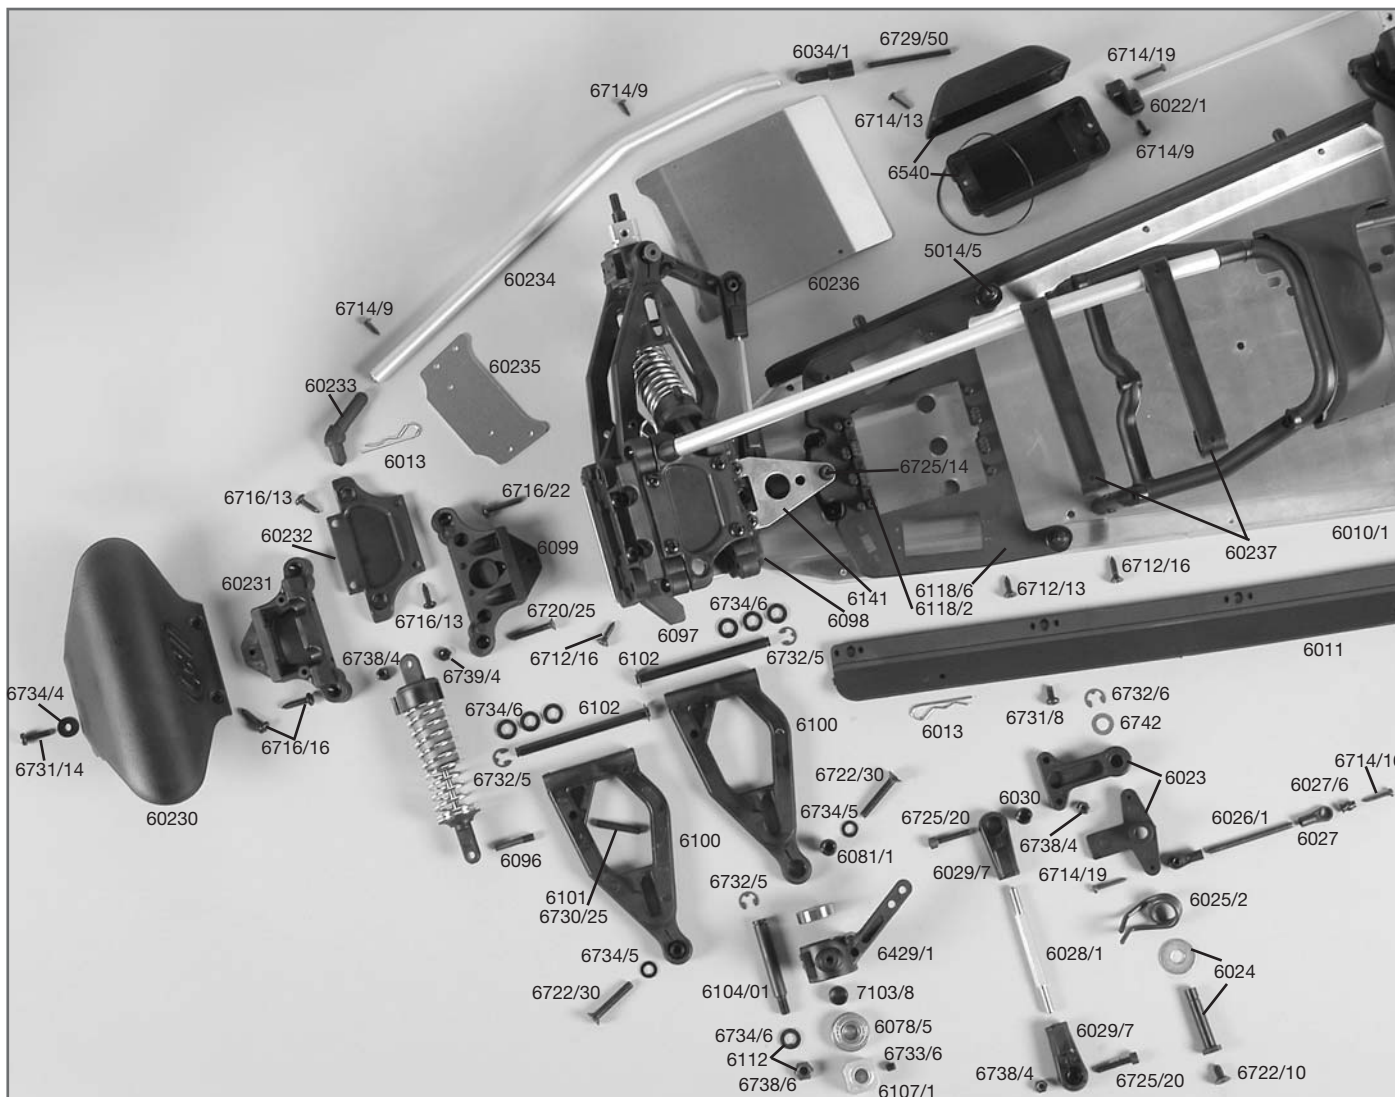

Original FG Ersatz- und Tuningteile Original FG Ersatz- und Tun

Ersatzteilliste für:

Best.-Nr. 60000R, 60020R, 60050

Best.-Nr. Bezeichnung

05014/05 Bolzen f. Akkuhalter, 2St.
 05019/01 Druckfeder 0,4x5x20mm, 2St.
 06010/01 Alu-Chassis Zenoah, 1St.
 06011 Schweller links/rechts je 1St.
 06013 Karosseriekammern, 10St.
 06020 Alu-Stellringe 2,1mm, 5St.
 06022/01 Antennenrohr m. Halter, 1St.
 06023 Servo-Saver A/B, 1St.
 06024 Servo-Saver-Achse/Scheibe, 1St.
 06025/02 Servo-Saver Feder neu, 1St.
 06026/01 Gestänge M4x51mm, 2St.
 06027 Kugelgelenk 6mm mit Kugel, 6St.
 06027/06 Stahlkugel 6mm, 5St.
 06028/01 Spurstange rechts + links 1:6, 74mm, 2St.
 06029/07 Kugelgelenk für M6 neu, 4St.
 06029/08 Kugelgelenk für M8 neu, 4St.
 06030 Stahlkugel 10x10,75, 4St.
 06031 Überrollbügel, 1St.
 06033 Spoilerhalter, 1St.
 06034/01 Kunststoffteil f. Versteifungsstrebe, 2St.
 06036/05 FG Kugellager 10x19x7 m. Fettfüllung, 2St.
 06037/01 Stahl-Befestigungssplatten, 2St.
 06038 Motor-Befestigungsscheiben, 4St.
 06039/06 Getriebeplatte 06, 1St.
 06039/07 GFK-Bremssplatte, 2 St.
 06040/05 FG Kugellager 10x22x6 m. Fettfüllung, 2St.
 06041 Getriebeachse-Stahl 10mm, 1St.
 06042/01 Bremsvierkant 97 neu, 1St.
 06044/01 Bremsscheibe-Epoxy 97 neu, 1St.
 06045/01 Bremswelle 97 neu/Bremshebel je 1St.
 06045/03 Bremshebel 30mm, 1St.
 06048/02 Stahl-Zahnrad groß 48Z., 1St.
 06049/01 Kupplungsglocke, 1St.
 06050 Zahnradmitnehmer 60mm, 1St.
 06051 Dämpfungsgummi, 4St.
 06061 Hinterachsbock links, 1St.
 06062 Hinterachsbock rechts, 1St.
 06063/05 FG Kugellager 12x28x8 m. Fettfüllung, 2St.
 06064 Differential-Gehäuse, 1St.
 06065/01 Kunststoff-Diff.-Hülse, 1St.
 06065/05 Differential-Keil, 1St.
 06066/02 Diff.-Kegelzahnrad A verstärkt, 2St.
 06067/02 Diff.-Kegelzahnrad B verstärkt, 2St.
 06068 Diff.-Kegelradachse, 1St.
 06069/01 Diff.-Antriebsachse steckbar, 1St.
 06071 Alu-Getriebeplatine, 1St.
 06072/02 Querlenker hi. unt. einstellb. Monster, 1St.
 06073 Querlenkerstift hinten unten, 2St.
 06074/02 Querlenker hinten oben f. M8, 2St.
 06075 Querlenkerstift hinten oben, 2St.
 06076/01 Querlenk.-Gewindestift.hint./ob.61mm, 2St.
 06077 Achsschenkel hinten erhöht li./re., 2St.
 06077/05 Stahlkugel 10x13 f.Achsschenkel hi., 2St.
 06077/08 Distanzbuchse f. Achsschenkel hinten, 2St.
 06078/05 FG Kugellager 8x22x7 m. Fettfüllung, 2St.
 06079 Antriebsachse hinten, 1St.
 06080 Antriebswelle hinten, 1St.
 06081/01 Stahlkugel 5/10x15, 4St.
 06082 Zahnradschutz, 1St.
 06085 Stoßdämpfergehäuse vorne, 1St.
 06086 Stoßdämpfergehäuse hinten, 1St.
 06087 Dämpferverschluß oben, 2St.
 06088 Dämpferverschluß A+B unten, 2St.
 06089 Dämpferkolben 2-Loch, 2St.
 06092 Federteller, 2St.
 06093 Dämpfer-Dichtungssatz, 4St.
 06096 Dämpfer-Befestigungsschraube M5, 4St.
 06097 Vorderachsbock A, 1St.