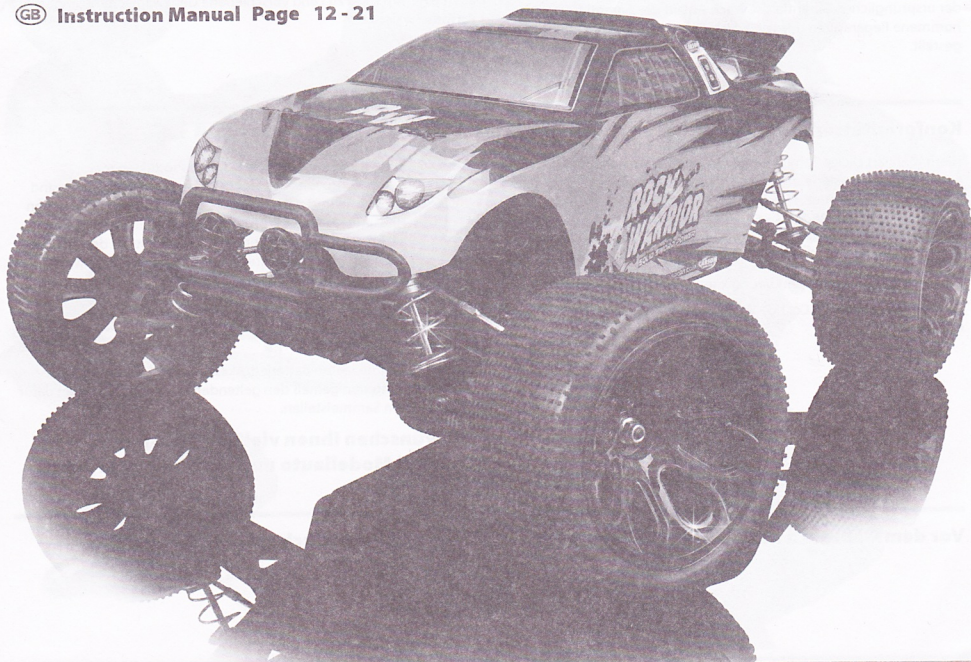

CARSON
MODEL SPORT

**ROCK
WARRIOR**
SOLID SWORD POWER

X10ET Chassis

Ⓓ Betriebsanleitung Seite 2-11
ⒼⒷ Instruction Manual Page 12-21

CARSON X10ET Rock Warrior 50 040 4038

50 080 0075 Karosserie inkl. Spoiler + Clips
Body + wing + clips